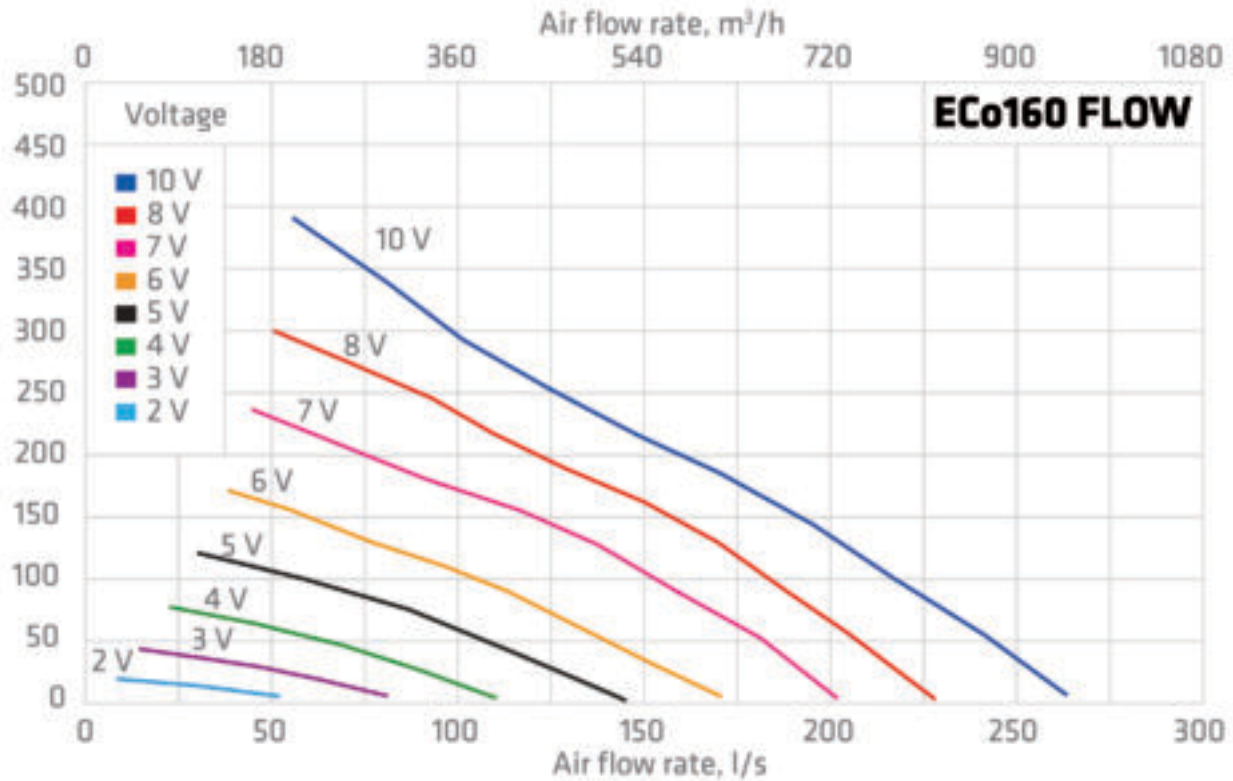

ECO160P/700 FLOW ВЕНТИЛЯТОР

Vilpe Oy Ab

Kauppatie 9, FI-65610 Mustasaari
Telephone +358 20 123 3200

24.07.2020

Sales & Technical Support | FI +358 20 123 3233 | EN +358 20 123 3222 | RU +358 20 123 3290 | SE +46 70 511 2020 | PL +48 71 740 2623
myynti@sktuote.fi | sales@sktuote.fi

FI: Pidätämme oikeuden muutoksiin ilman ennakkoilmoitusta.
SE: Vi reserverar oss för eventuella ändringar och fel i produktinformationen.
EN: We reserve the right to change these terms and conditions at any time.

RU: Мы оставляем за собой право на внесение изменений без предварительного уведомления.
PL: Zachowujemy prawo do zmian bez wcześniejszej informacji.
DE: Technische Änderungen behalten wir uns ohne vorherige Ankündigung vor.