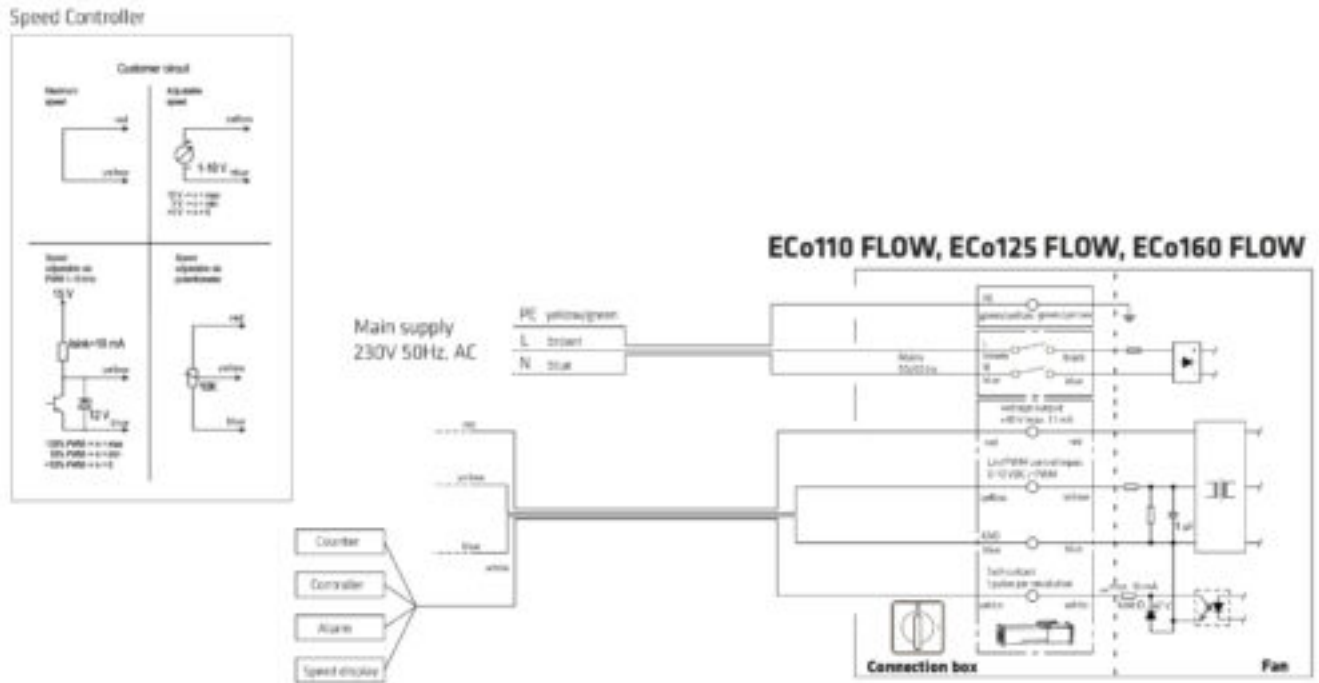

ECO160P/700 FLOW ВЕНТИЛЯТОР

Vilpe Oy Ab

Kauppatie 9, FI-65610 Mustasaari
Telephone +358 20 123 3200

24.07.2020

Sales & Technical Support | FI +358 20 123 3233 | EN +358 20 123 3222 | RU +358 20 123 3290 | SE +46 70 511 2020 | PL +48 71 740 2623
myynti@sktuote.fi | sales@sktuote.fi

FI: Pidätämme oikeuden muutoksiin ilman ennakkoi ilmoitusta.
SE: Vi reserverar oss för eventuella ändringar och fel i produktinformationen.
EN: We reserve the right to change these terms and conditions at any time.

RU: Мы оставляем за собой право на внесение изменений без предварительного уведомления.
PL: Zachowujemy prawo do zmian bez wcześniejszej informacji.
DE: Technische Änderungen behalten wir uns ohne vorherige Ankündigung vor.